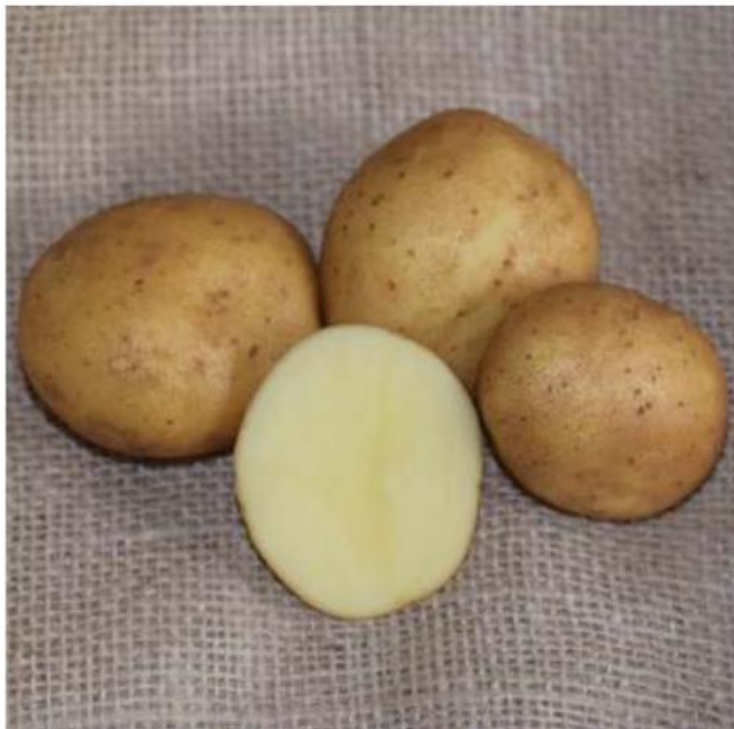

Boss Np

Polopozdní odrůda pro výrobu škrobu

1. Způsob použití

Boss je **polopozdní** odrůda pro výrobu škrobu s **vysokým výnosovým potenciálem** a škrobnatostí kolem **21%**. Vyznačuje se širokou **rezistencí vůči hád'átku zhoubnému**. Díky tomu je odrůda Boss vhodná pro problematické lokality. **Vyrovnané vzházení a rychlý vývoj mladých rostlin** s bujným růstem natě ve vegetaci zajišťuje atraktivní vzhled a stabilní vysoké výnosy škrobu.

2. Vlastnosti hlíz

Tvar hlíz:	krátce oválné	Hloubka oček:	střední
Velikost hlíz:	střední - velká	Slupka:	síťovaná
Nasazení hlíz:	střední	Barva dužniny:	žlutá
Výnos hlíz:	vysoký – velmi vysoký	Třídění:	vyrovnané