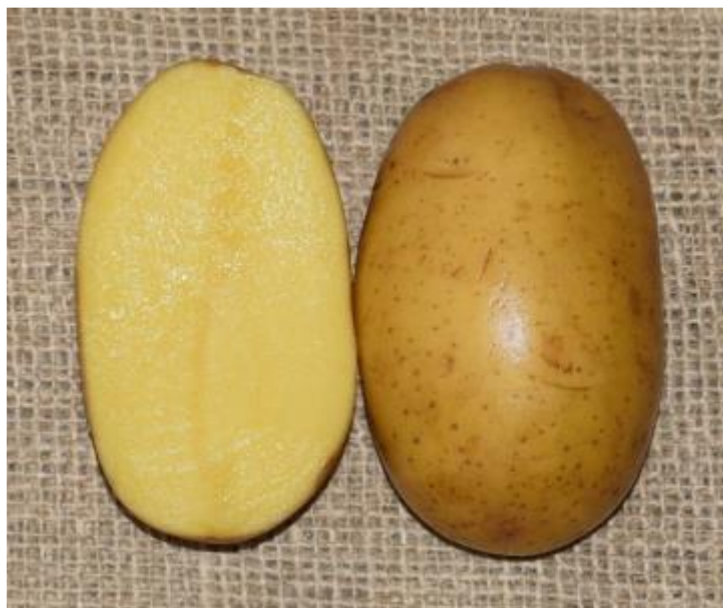

Polly N

Poloraná konzumní odrůda varného typu C

Polly je **poloraná** konzumní odrůda **varného typu C**. Polly má krásně vypadající oválné hlízy s hladkou slupkou a žlutou dužninou. Nízký sklon k tmavnutí za syrova. **Polly má robustní nat', bezproblémová i v suchých podmínkách.** Dobrá skladovatelnost a dlouhý vegetační klid.

Vlastnosti hlíz:

Tvar hlíz:	oválné	Hloubka oček:	mělká
Velikost hlíz:	střední - velká	Slupka:	hladká
Nasazení hlíz:	střední	Barva dužniny:	žlutá
Výnos hlíz:	velmi vysoký	Třídění:	vyrovnané

Odolnost proti:

Háďátku:	Ro1	Černání stonku:	vyšoká
Hnilobě hlíz:	vyšoká	Plísni natě:	střední
Rzivost dužniny:	vyšoká	Y-Viru:	velmi vyšoká
Strupovitosti:	střední	Svinutce:	velmi vyšoká
Rakovině:	Patotyp 1	Vločkovitost:	vyšoká